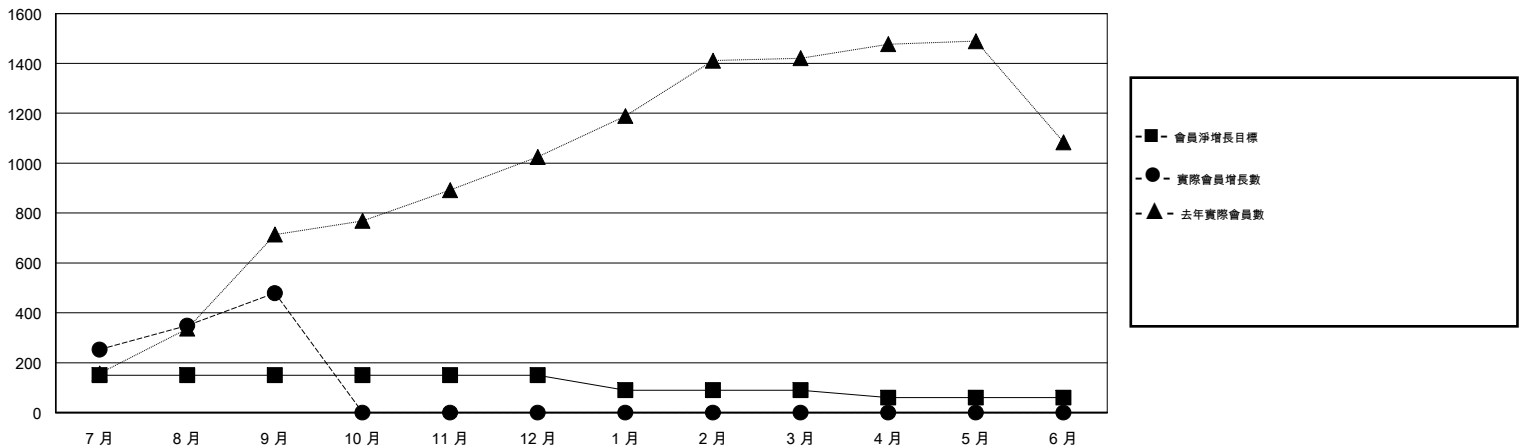

MONTHLY MEMBERSHIP PROGRESS REPORT

District 300C1

Results as of: 09/30/2018

GMT: PEI-JEN CHEN

地點 REP OF CHINA

GMT憲章區

分會			
成果 2018-2019			
季	新分會目標	新會	會員流失的分會
7月/8月/9月	1	2	0
10月/11月/12月	1	0	0
1月/2月/3月	0	0	0
4月/5月/6月	0	0	0

位會員@每位須繳			
成果 2018-2019			
季	會員淨增長目標	實際會員增長數	實際退會會員 (包括轉會)
7月/8月/9月	150	551	33
10月/11月/12月	0	0	0
1月/2月/3月	-60	0	0
4月/5月/6月	-30	0	0

目標與實際新會累積

目標和實際會員累積

已取消的分會: 0	56 CLUBS OF 72 增添1位或以上的新會員	性別分佈 男 2,636 (62.73%) 女 1,566 (37.27%) 年度女性會員百分比目標: 10%
放棄的會員 過世 0 分會已取消 0 其他 33 總計 33	點擊這裡取得累計會員數據	總計家庭單位會員數 1,882 支付減半會費的家庭會員 1,252