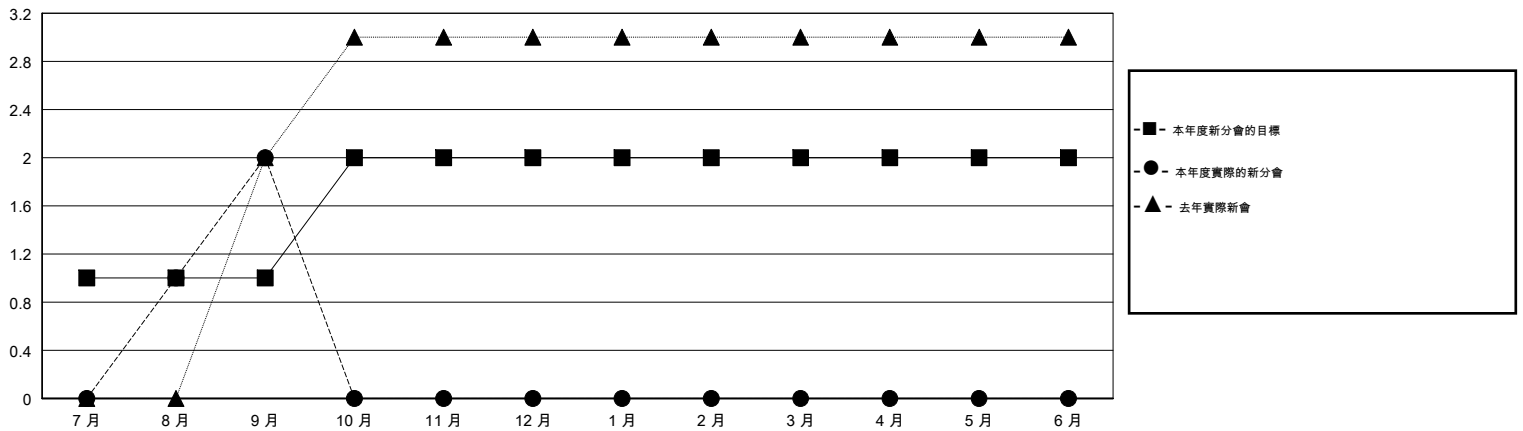

MONTHLY MEMBERSHIP PROGRESS REPORT

District 300C1

Results as of: 09/30/2018

GMT: PEI-JEN CHEN

地點 REP OF CHINA

GMT憲章區

分會			
成果 2018-2019			
季	新分會目標	新會	會員流失的分會
7月/8月/9月	1	2	0
10月/11月/12月	1	0	0
1月/2月/3月	0	0	0
4月/5月/6月	0	0	0

位會員@每位須繳			
成果 2018-2019			
季	會員淨增長目標	實際會員增長數	實際退會會員 (包括轉會)
7月/8月/9月	150	551	33
10月/11月/12月	0	0	0
1月/2月/3月	-60	0	0
4月/5月/6月	-30	0	0

目標與實際新會累積

目標和實際會員累積

已取消的分會: 0	56 CLUBS OF 72 增添1位或以上的新會員	性別分佈 男 2,636 (62.73%) 女 1,566 (37.27%) 年度女性會員百分比目標: 10%
放棄的會員 過世 0 分會已取消 0 其他 33 總計 33	點擊這裡取得累計會員數據	總計家庭單位會員數 1,882 支付減半會費的家庭會員 1,252